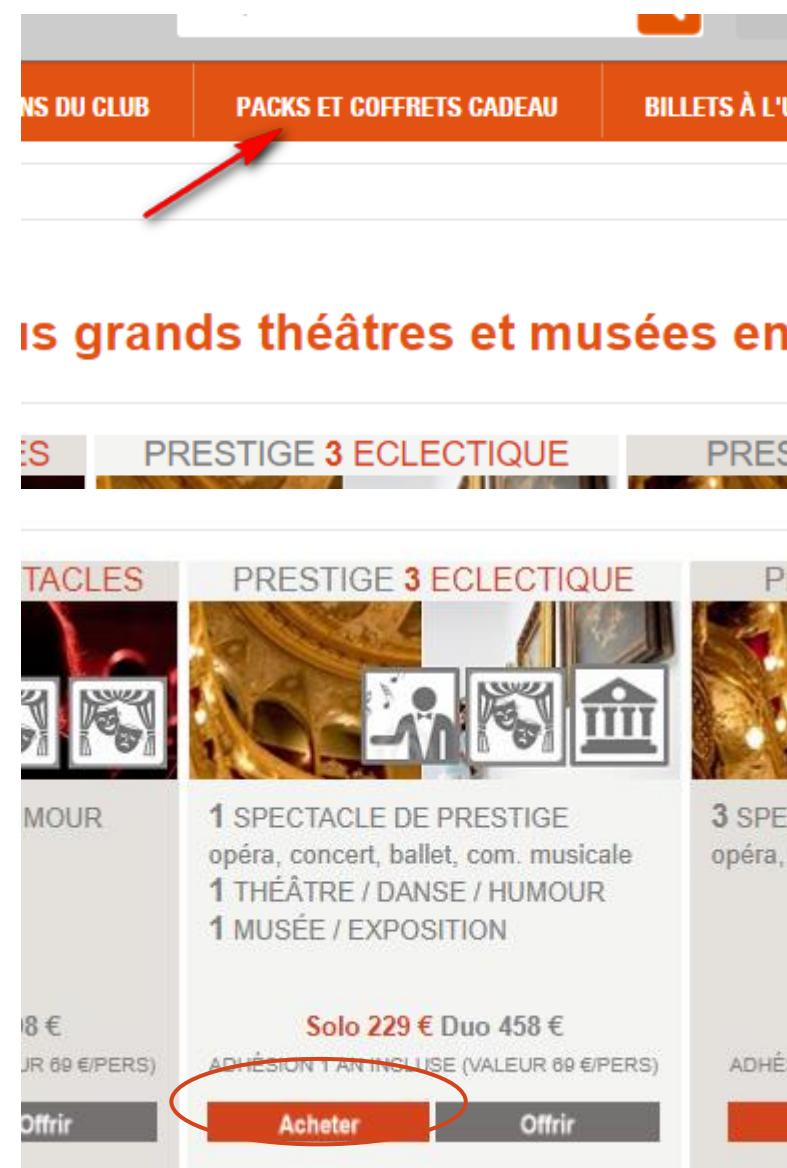

2. Sur le pack concerné – ou celui de votre choix si vous en préférez un autre - cliquez sur **Acheter**.

3. **Composez votre pack** en cliquant sur **Ajouter** pour les événements que vous avez choisis. **Cliquez sur le titre** des spectacles / expos pour en savoir plus, la fiche du produit s'ouvrira.

Pour les **spectacles**, choisissez bien votre **date** – vous pourrez la changer ensuite. Les billets de musée / exposition sont coupe-file à date libre.

Si vous changez d'avis, vous pouvez retirer un produit de votre pack en cliquant sur la croix à droite du produit concerné.

Pour être certain de réserver vos incontournables avec de bonnes places, on vous demandera de **composer tout votre pack dès l'activation**.

4. **Choisissez votre formule (Solo ou Duo)** et cliquez sur **Acheter**, vous basculerez sur votre panier de commande. Si votre bon d'achat concerne une formule Solo, vous pourrez choisir une formule Duo en payant la différence.

## Pack Prestige 3 Eclectique

Cliquez sur la **catégorie** (théâtre, exposition...), puis le **titre des événements**, une fiche s'ouvrira pour en savoir plus. **Composez dès maintenant tout votre pack**, et sélectionnez la formule Solo ou Duo. Billets de musée / exposition coupe-file open. Pour les spectacles, vous pourrez **changer la date** plus tard en un clic !